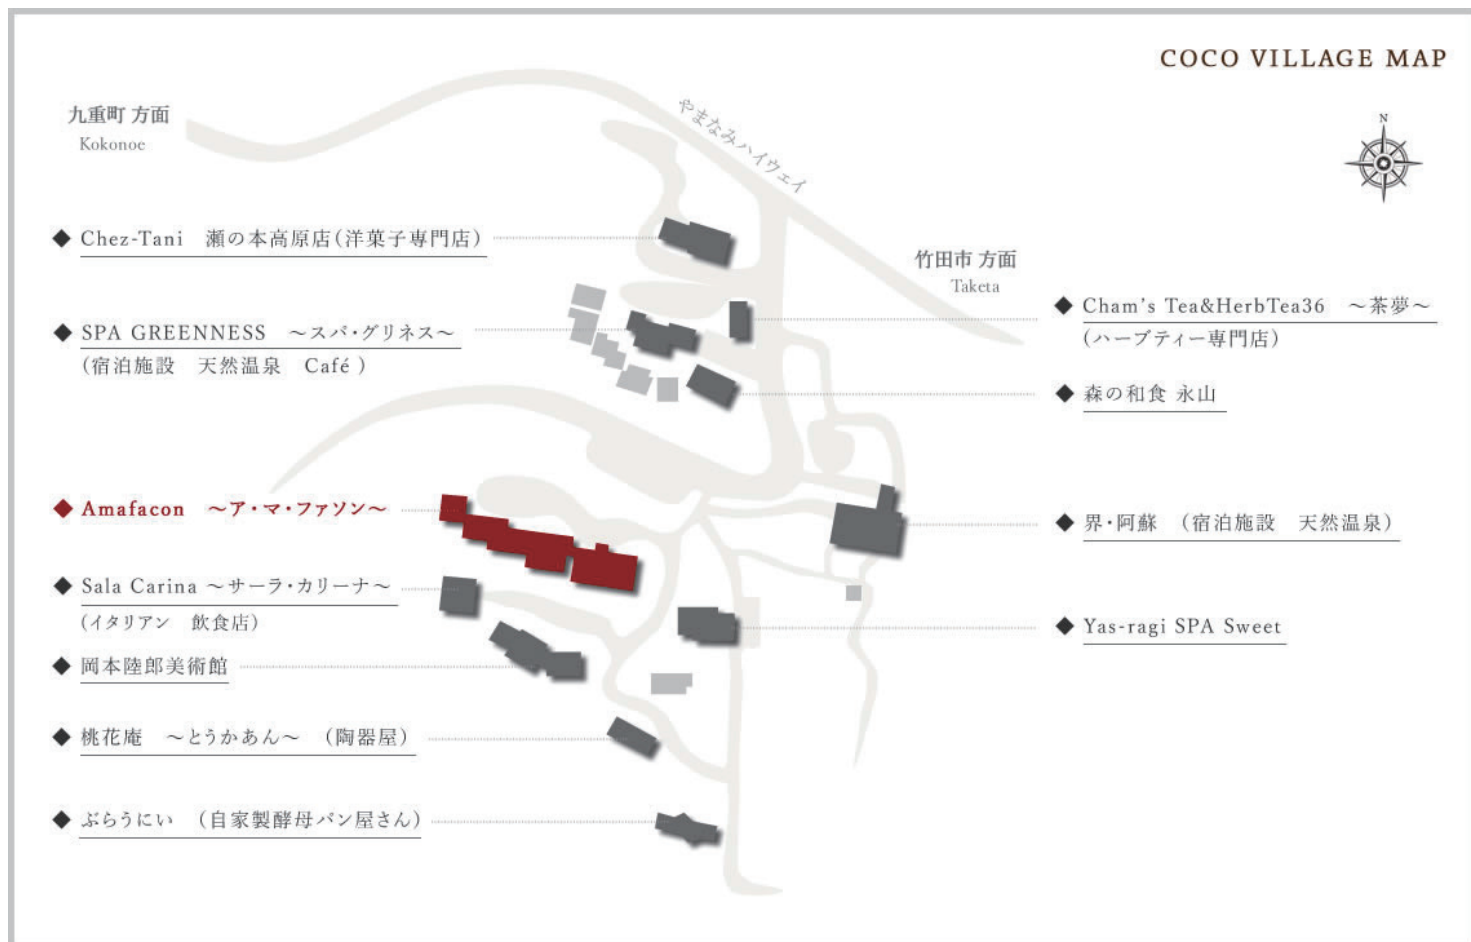

■ COCO VILLAGE

ア・マ・ファソンは瀬の本高原 COCO VILLAGE の敷地内にございます。

素敵なお店がたくさん集まっているので是非、立ち寄ってみてください。

■ ACCESS

AUBERGE A MA FAÇON

〒879-4912

大分県玖珠郡九重町湯坪瀬の本 628-10

TEL: 0967-44-0048

■ お車でお越しの方

大分自動車道 九重 IC から約 50 分、九州自動車道 熊本 IC から約 80 分

※ 12 月は雪が降るので冬用タイヤを装着か、チェーンをつけてお気をつけてお越しくださいませ。